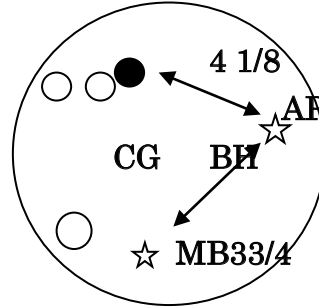

# BALL TEST DATA

【セールス資料】

**BALL NAME :** SUMMIT PEAK  
**COLOR :** GOLDENROD/MINT/RIDIUM  
**COVER STOCK :** TX-23™ PEARL REACTIVE  
**RG:** 2.46(MED/15P)  $\Delta$ RG: 0.058 (MID/15P)  
**FACTORYFINISH :** REACTA GLOSS  
**TRACKFLAREPOTENTIAL :** 6 -61/2(HIGH)  
**BACK END :** 18 **LENGTH :** 16 (1-20)

2023年9月5日

レイアウト例

SUMMIT PEARL

SUMMIT PEAK

O	LONG			
I	MEDIUM			
L	SHORT			
		Light	Medium	Heavy

適正レーンコンディショングラフ

CA55度/PSA2

CA55度/PSA2

【MEDIUM OIL 編】

フラー幅 最大 6 3/4 ・ 間隔 1/8

最大 6 7/8 ・ 間隔 1/4

OF 15F 35F 40F  
 比較品ライン SUMMIT PEAK SUMMIT PEARL

【レーン状況】 アンボイでのドレッシングに手前スプレーにてオイル増量をしています、バックエンドは手拭きのクリーニングを行っています。

【製品比較表】

曲がり度	1	2	3	4	5	曲がり方	アーク	1	2	3	4	5	シャープ
スキッド	1	2	3	4	5	オイルの強さ	1	2	3	4	5		
ピンアクション	1	2	3	4	5	テスト品	○			△			

\*上記の数字は、1側が少ない(短い・弱い) 5側が強い(大きい・長い)

【ボール総合評価】

ボールの歴史を塗り変えたAIテクノロジーが今回も炸裂！動きの明確さに加え良くピンが飛ぶ実感性が強いので投げ易くピンが飛ぶという対称コア最強ボールに仕上がっています

【ここがポイント】

AIテクノロジー第三弾！比重の同じ14ポンドから16ポンドを実現した事で、インナーシェルと比重のあるHDコアの組合せはレーン手前から良く転がりを見せ直進性能に安定性をもたらせます。この滑らかな走りはあまりオイルに左右される事なくドライエリアでの反応も過敏と言うより「ここから曲がる」サインが良く見えるのでメリハリさえ感じさせてくれます。特に際立っているのがやはりピンアクションでバックエンドで曲がり角度が足りなくても良くピンを倒してくれるのがテストでも実感できるくらい、リリースミスや投球ラインミスをカバーしてくれるので楽に感じます。