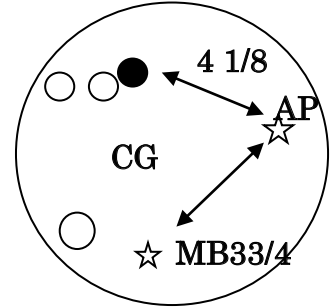

# BALL TEST DATA

【セールス資料】

**BALL NAME :** SUMMIT PEAK  
**COLOR :** GOLDENROD/MINT/RIDIUM  
**COVER STOCK :** TX-23™ PEARL REACTIVE  
**RG:** 2.46(MED/15P)  $\Delta$ RG: 0.058 (MID/15P)  
**FACTORYFINISH :** REACTA GLOSS  
**TRACKFLAREPOTENTIAL :** 6 -61/2(HIGH)  
**BACK END :** 18 **LENGTH :** 16 (1-20)

2023年9月5日

レイアウト例

SUMMIT PEARL

SUMMIT PEAK

O	LONG			
I	MEDIUM			
L	SHORT			
		Light	Medium	Heavy

適正レーンコンディショングラフ

CA55度/PSA2

CA55度/PSA2

【MEDIUM OIL 編】

フラー幅 最大 6 3/4 ・ 間隔 1/8

最大 6 7/8 ・ 間隔 1/4

OF 15F 35F 40F  
 比較品ライン SUMMIT PEAK SUMMIT PEARL

【レーン状況】 アンボイでのドレッシングに手前スプレーにてオイル増量をしています、バックエンドは手拭きのクリーニングを行っています。

【製品比較表】

曲がり度	1	2	3	4	5	曲がり方	アーク	1	2	3	4	5	シャープ
スキッド	1	2	3	4	5	オイルの強さ	1	2	3	4	5		
ピンアクション	1	2	3	4	5	テスト品	○			△			

\*上記の数字は、1側が少ない(短い・弱い) 5側が強い(大きい・長い)

【ボール総合評価】

ボールの歴史を塗り変えたAIテクノロジーが今回も炸裂！動きの明確さに加え良くピンが飛ぶ実感性が強いので投げ易くピンが飛ぶという対称コア最強ボールに仕上がっています

【ここがポイント】

AIテクノロジー第三弾！比重の同じ14ポンドから16ポンドを実現した事で、インナーシェルと比重のあるHDコアの組合せはレーン手前から良く転がりを見せ直進性能に安定性をもたらせます。この滑らかな走りはあまりオイルに左右される事なくドライエリアでの反応も過敏と言うより「ここから曲がる」サインが良く見えるのでメリハリさえ感じさせてくれます。特に際立っているのがやはりピンアクションでバックエンドで曲がり角度が足りなくても良くピンを倒してくれるのがテストでも実感できるくらい、リリースミスや投球ラインミスをカバーしてくれるので楽に感じます。