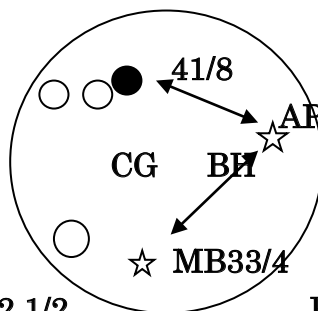

# BALL TEST DATA

【セールス資料】

BALL NAME : NEW “ BITE FROST ”

COLOR : BLACK/RED

COVER STOCK : TRACTION X-7™ SOLID REACTIVE

RG : 2.47(MED/15P) ΔRG : 0.058 (MID/15P)

FACTORYFINISH : Reacta Gloss™

TRACKFLAREPOTENTIAL : 6+ (HIGH)

BACK END:19 (1-20)MAX LENGTH:16 (1-20)

2023年2月2日

レイアウト例

BITE FROST

BITE PANIC

PSA 2 1/2

PSA 2

適正レーンコンディショニンググラフ

CA55度

CA55度

【MEDIUM OIL 編】

フアー幅 最大 6 1/8・間隔 1/8

最大 6 1/4・間隔 1/8

0F

15F

27F

## 【製品比較表】

曲がり度	1	2	3	4	5	曲がり方	アーク	1	2	3	4	5	シャープ
スキッド	1	2	3	4	5	オイルの強	1	2	3	4	5		
ピンアクション	1	2	3	4	5	テスト品	○						△

\*上記の数字は、1側が少ない(短い・弱い) 5側が強い(大きい・長い)