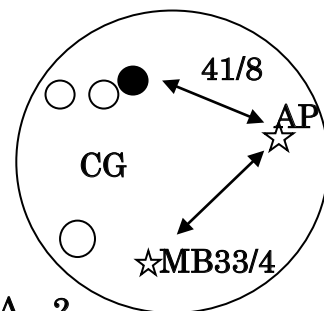

# BALL TEST DATA

【セールス資料】

BALL NAME : NEW “ BITE FROST ”

COLOR : BLACK/RED

COVER STOCK : TRACTION X-7™ SOLID REACTIVE

RG : 2.47(MED/15P) ΔRG : 0.058 (MID/15P)

FACTORYFINISH : Reacta Gloss™

TRACKFLAREPOTENTIAL : 6+ (HIGH)

BACK END:19 (1-20)MAX LENGTH:16 (1-20)

2023年2月2日

レイアウト例

BITE FROST

BITE PANIC

PSA 2 1/2

PSA 2

適正レーンコンディショニンググラフ

CA55度

CA55度

【MEDIUM OIL 編】

フアー幅 最大 6 1/8・間隔 1/8

最大 6 1/4・間隔 1/8

0F

15F

27F

## 【製品比較表】

曲がり度	1	2	3	4	5	曲がり方	アーク	1	2	3	4	5	シャープ
スキッド	1	2	3	4	5	オイルの強	1	2	3	4	5		
ピンアクション	1	2	3	4	5	テスト品	○						△

\*上記の数字は、1側が少ない(短い・弱い) 5側が強い(大きい・長い)