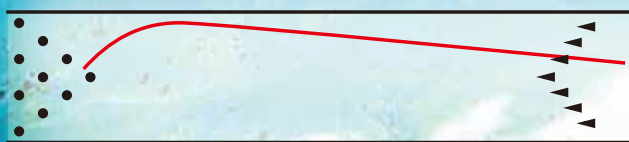

COLUMBIA
500

PIRANHA POWERCOR

ピラニア パワーコア

ソリッドカバーとHK22の融合!!

90年代の全盛期にボウリングボールの一大時代を築いたコロンビアブランドが、スピードシリーズの成功、そして超高比重コアをメインコアの中に埋め込むパワーコアテクノロジーの進化によって今、最も注目を集めるブランドとして躍進しています。そのコロンビアブランドから、異色のソリッドカバーボールの登場です。RGを僅かに高めバックエンドでの動きを重視した上、パワーコアテクノロジーにより、曲がりの強さとヒッティングパワーが強化されたコアに、HK22搭載のソリッドカバーをマッチング。この禁断の組み合わせにより、擻猛な程アグレッシブなソリッドボールが完成しました。

PIRANHA POWERCOR TECHNICAL DATA

- ▶ Coverstock : HK22-ERT+ Solid
- ▶ Core : Piranha PowerCOR ▶ Color : Blue/Navy
- ▶ Hardness : 75~77
- ▶ Factory Finish : 2000 Micro Pad
- ▶ RG : 2.518 ΔRG : 0.055 ▶ Mass Bias : Symmetric

- ▶ Performance : Strong Overall Hook ▶ Best Lane Condition : Medium to Heavy Oil
- ▶ Available Weights : 13~16 ▶ Price : ¥ 57,200 ¥52,000 (税別)

DOT DURABILITY
OPTIMIZATION
TECHNOLOGY

DYNAMIC 

LEGEND STAR CO., LTD.