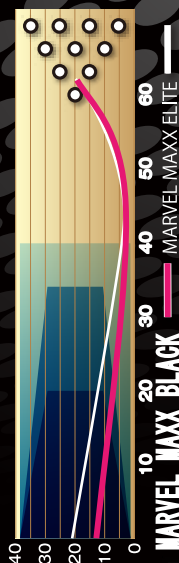

長年の伝統を持つ

古豪

MARVEL MAXX BLACK

マーヴェル・マックス・ブラック

to
MEDIUM
MED DRY

カバーストック/NRG™ Pro Solid Reactive コア/Centripetal™ Core
 表面仕上/1500-grit Polished 硬度/73-75 重量/13~16
 フレア/High カラー/ブラック フレグランス/Blackberry
 RG/2.480(15lbs) ΔRG/0.050(15lbs)