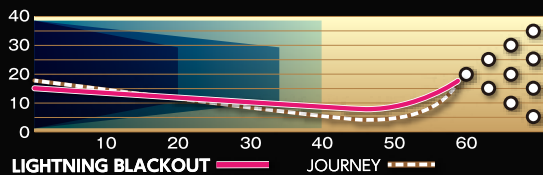

ピンを 消し去る、 瞬光一閃

LBS	RG	ΔRG
16	2.510	0.029
15	2.530	0.029
14	2.550	0.029
13	2.580	0.047
12	2.640	0.037

LIGHTNINGTM BLACKOUT

ライトニング・ブラックアウト

BALL PERFORMANCE				
曲がり度	小			大
曲がり方	アーク			シャープ
スキッド	短			長
オイルの強さ	弱			強
ピンアクション	弱			強

- カバーストック ReXTM Pearl Reactive
- ウェイトブロック WarpTM A.I. Core **NEW**
- 表面仕上 Reacta GlossTM
- 重量 12~16ポンド
- フレアポテンシャル Medium
- 硬度 73-75
- カラー オブシディアン
- フレグランス Pineapple Cherry Delight

HI-SPORTS
株式会社 ハイ・スポーツ社
hi-sp.co.jp