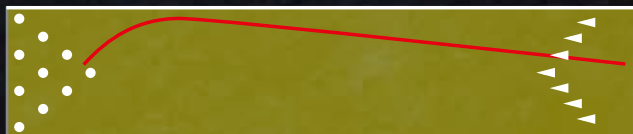

COLUMBIA
300

HIGH
SPEED

HIGH SPEED

ハイスピード

スピードを知った日から、
誰もが虜となり忘れる事など出来ない、...

一躍人気シリーズへと駆け上がりボウラー達からの信頼を集め、最新作への期待が高まっていたスピードシリーズ、
ニューモデルの登場です。

ボールリアクションの強化を目的として名作“トップスピード”をハイブリッド化する事で、
ブレイクポイントでのブレーキ感を高め、しっかりとした曲がり感を実感できる仕上がりになっています。

コロニアブランドの新たな顔となったスピードシリーズ最新作、“ハイスピード”は、
スピードシリーズの人気を不動の物とする為、最高レベルと言える完成度です。

HIGH SPEED TECHNICAL DATA

- ▶ Coverstock : HK22-Formula 1 Hybrid ▶ Core : Shifter
- ▶ Color : Smoke/Lime/Scarlet ▶ Hardness : 75~77
- ▶ Factory Finish : 1500 Micro Pad/Factory Compound
- ▶ RG : 2.478 ∠RG : 0.050 ▶ Mass Bias : 0.015
- ▶ Performance : Strong Mid-Lane and Backend
- ▶ Best Lane Condition : Medium to Heavy Oil
- ▶ Available Weights : 13~16
- ▶ Price : ¥59,400 ¥54,000 (税別)