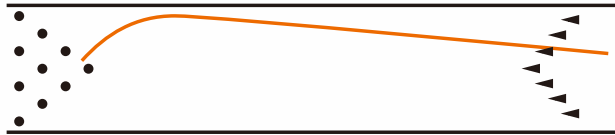

エクスプロージョン

EXPLOSION

コロンビア伝統の人気コアが復活!!

名作と呼ばれるシリーズを数多く輩出してきたコロンビアブランドからまた一つ名作がリバイバルします。カバーとの組み合わせにより多用途に活躍が可能なコアを搭載した、そのシリーズはリサージェンスです。この超低慣性のリサージェンスコアを“Reflex ハイブリッド”とマッチングさせた事で、強い転がりからブレイクポイントで強く立ち上がるパワフルなボールリアクションを手に入れました。クセのないボールリアクションに、鋭く力強いバックエンドリアクションを加味したエクスプロージョンのボールパフォーマンスは絶品です。

EXPLOSION TECHNICAL DATA

- ▶COVER STOCK : REFLEX HYBRID ▶CORE : RESURGENCE
- ▶COLOR : BLACK/PURPLE/EMERALD
- ▶HARDNESS : 75~77
- ▶FACTORY FINISH : 2000 MICRO PAD
- ▶RG : 2.469 ▶RG : 0.043 ▶MASS BIAS : 0.001
- ▶PERFORMANCE : STRONG OVERALL HOOK
- ▶BEST LANE CONDITION : MEDIUM TO HEAVY OIL
- ▶AVAILABLE WEIGHTS : 13~15
- ▶PRICE : ¥48,400 ¥44,000 (税別)