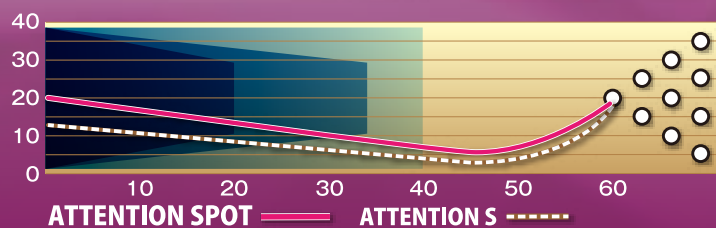

安定の直進性能

ATTENTION™ SPOT

アテンション・スポット

- カバーストック/MicroTrax™ Pearl Reactive
- コア/momentous™ Core
- 表面仕上げ/1500-grit Polished
- 重量/12~16 ■硬度/73-75
- カラー/オーキッド+カーボン+ミッドナイトブラック
- フレア/High

BALL PERFORMANCE					
曲がり度	小			★	大
曲がり方	アーク			★	シャープ
スキッド	短		★		長
オイルの強さ	弱		★		強
ピンアクション	弱			★	強