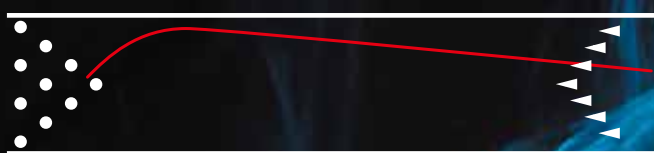

# 3D OFFSET ATTACK

3-D オフセット アタック

## EBI 由来のアグレッシブカバー HAMMER ブランドと融合

EBI 由来のカバーストックテクノロジーをベースに開発された新素材「HK22」をベース素材とし、ブレイクポイントでのレスポンス性能が格段に向上したカバーストック“HK 22-Neoflip 25”は、“High Rev Offset コア”の優れた回転性能と強いフッキングパワーと融合して全く新しい形の 3D オフセットを完成しました。

この新しい「3D オフセット アタック」は、過去のモデルとは大きく違う非常にアグレッシブなパフォーマンスを身に付けました。軽快なスキッドから、しっかり止まってレスポンス良く向きを変えフリップ感の強いバックエンドリアクションでピンに襲いかかる擽猛なボールです。これまでの 3D オフセットのイメージを一新し、全く新しい 3D オフセット アタックの世界がいよいよ始まります。

### 3-D OFFSET ATTACK TECHNICAL DATA

- ▶ Coverstock : HK 22-Neoflip 25 Pearl ▶ Core : High Rev Offset
- ▶ Color : Vibrant Blue/Navy ▶ Hardness : 75~77
- ▶ Factory Finish : 1500 Micro Pad/Crown Factory Compound
- ▶ RG : 2.489 ▲RG : 0.053 ▶ Mass Bias : 0.008
- ▶ Performance : Length with Aggressive Backend
- ▶ Best Lane Condition : Medium to Heavy Oil
- ▶ Available Weights : 12~16 ▶ Price : ¥ 57,200 ¥52,000 (税別)